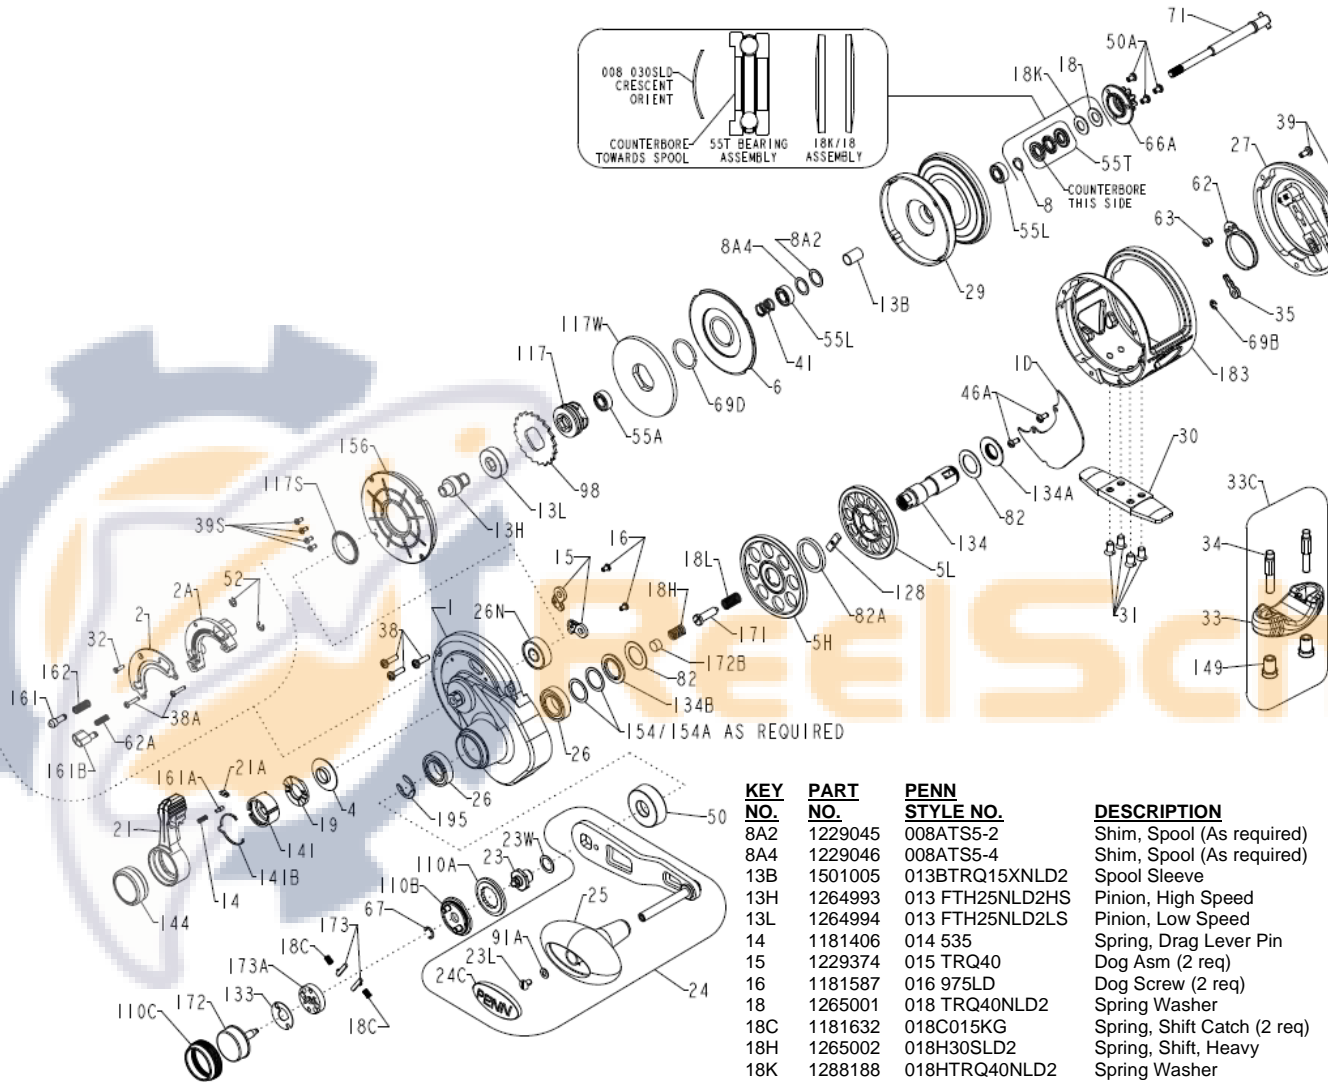

MODELS TRQ15XNLD2G (Gold), 1501850 & TRQ15XNLD2S (Silver), 1501851

KEY NO.	PART NO.	PENN STYLE NO.	DESCRIPTION
1	1264961	001 TRQ30LD2G	R.S. Plate Asm (Gold)
1	1500548	001 TRQ30LD2S	R.S. Plate Asm (Silver)
1D	1264968	001DTRQ30LD2G	Gear Cover (Gold)
1D	1500540	001DTRQ30LD2S	Gear Cover (Silver)
2	1264971	002 TRQ30LD2B	Quadrant
2A	1264976	002ATRQ30LD2	Drag Lever Ratchet
4	1264978	004 TRQ15LD2	Washer, Drag Lever
5H	1264981	005 FTH25NLD2HS	Gear, High Speed Main
5L	1264982	005 FTH25NLD2LS	Gear, Low Speed Main
6	1264986	006 TRQ30LD2	Drag Washer
8	1257843	008 030SLD	Washer, Crescent

KEY NO.	PART NO.	PENN STYLE NO.	DESCRIPTION
8A2	1229045	008ATS5-2	Shim, Spool (As required)
8A4	1229046	008ATS5-4	Shim, Spool (As required)
13B	1501005	013BTRQ15XNLD2	Spool Sleeve
13H	1264993	013 FTH25NLD2HS	Pinion, High Speed
13L	1264994	013 FTH25NLD2LS	Pinion, Low Speed
14	1181406	014 535	Spring, Drag Lever Pin
15	1229374	015 TRQ40	Dog Asm (2 req)
16	1181587	016 975LD	Dog Screw (2 req)
18	1265001	018 TRQ40NLD2	Spring Washer
18C	1181632	018C015KG	Spring, Shift Catch (2 req)
18H	1265002	018H30SLD2	Spring, Shift, Heavy
18K	1288188	018HTRQ40NLD2	Spring Washer
18L	1265003	018L30SLD2	Spring, Shift, Light
19	1296247	019 TRQ30LD2	Drag Cam
21	1265005	021 TRQ30LD2G	Drag Lever (Gold)
21	1265006	021 TRQ30LD2S	Drag Lever (Silver)
21A	1265011	021ATRQ30LD2	Lever/Quadrant Spacer
23	1229458	023 012VS	Handle Screw
23L	1191283	023L750	Handle Knob Screw
23W	1286986	023WTRQ40NLD2	Handle Nut Washer
24	1277509	024 TRQ30LD2G	Handle Asm (Gold)
24	1500021	024 TRQ30LD2S	Handle Asm (Silver)
24C	1191335	024C066	Handle Knob Cap
25	1240293	025 TRQ40	Handle Knob
26	1265023	026 TRQ40NLD2	Ball Bearing (2 req)
26N	1435256	026NS025	Ball Bearing
27	1265032	027 TRQ30LD2G	Plate, L.S. (Gold)
27	1500639	027 TRQ30LD2S	Plate, L.S. (Silver)